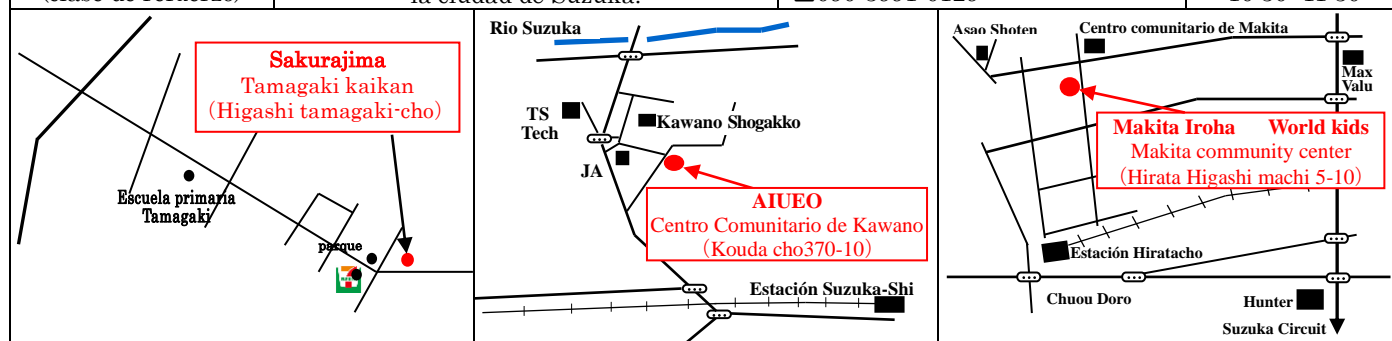

Curso de japonés y clase de refuerzo

Curso	Nivel	Contacto	Noviembre
AIUEO	De elemental a avanzado.	Encargada ☎080-3611-8799	2, 16, 23, 30 18:00~19:30
Curso de japonés Sakurajima	De elemental a avanzado.	Encargada ☎090-3836-1774	6, 13, 20, 27 18:30~20:00
Makita Iroha	De elemental a intermedio.	Encargada ☎080-3680-8049	2, 9, 23, 30 10:30~12:00
SIFA		Oficina ☎059-383-0724 (En japonés, portugués y español)	
World Kids (clase de refuerzo)	Para niños mayores de 7 años que vivan en la ciudad de Suzuka.	Sr. Nakabayashi (japonés) ☎090-3991-0129	2, 9, 16, 23 10:30~11:30